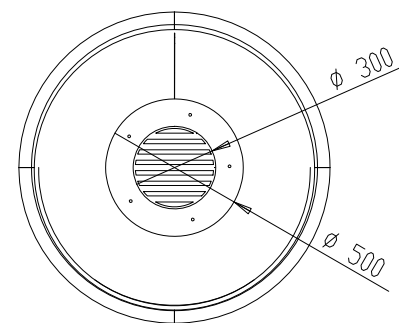

SERIE Z-29 Z-129/4004

ZEUS CIERRE

INSTRUCCIONES DE MONTAJE

ASSEMBLY INSTRUCTIONS

INSTRUCTIONS D'ASSEMBLAGE

ISTRUZIONI PER L'ASSEMBLAGGIO

INSTRUÇÕES DE DE FILME

SERIE Z-29 Z-129/4004