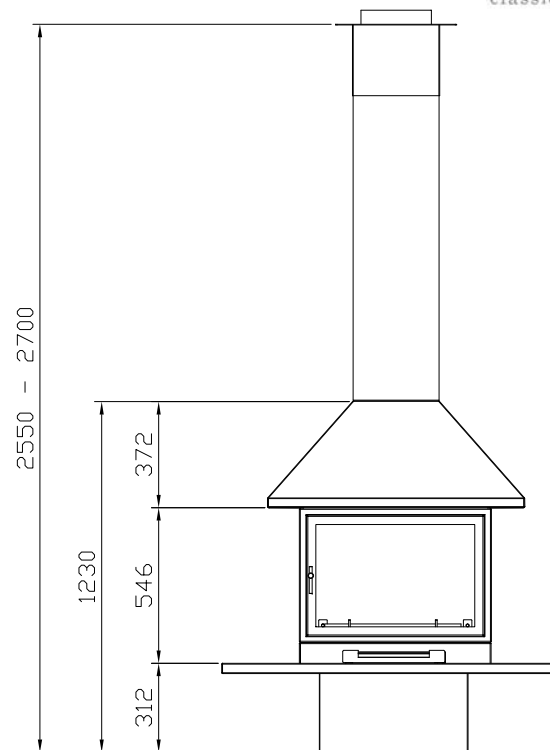

SERIE V-80 V-180/4004

VULCANO CIERRE

INSTRUCCIONES DE MONTAJE

ASSEMBLY INSTRUCTIONS

INSTRUCTIONS D'ASSEMBLAGE

ISTRUZIONI PER L'ASSEMBLAGGIO

INSTRUÇÕES DE DE FILME

TRAFORART

SERIE V-80 V-180/4004

VULCANO CIERRE

INSTRUCCIONES DE MONTAJE

ASSEMBLY INSTRUCTIONS

INSTRUCTIONS D'ASSEMBLAGE

ISTRUZIONI PER L'ASSEMBLAGGIO

INSTRUÇÕES DE DE FILME