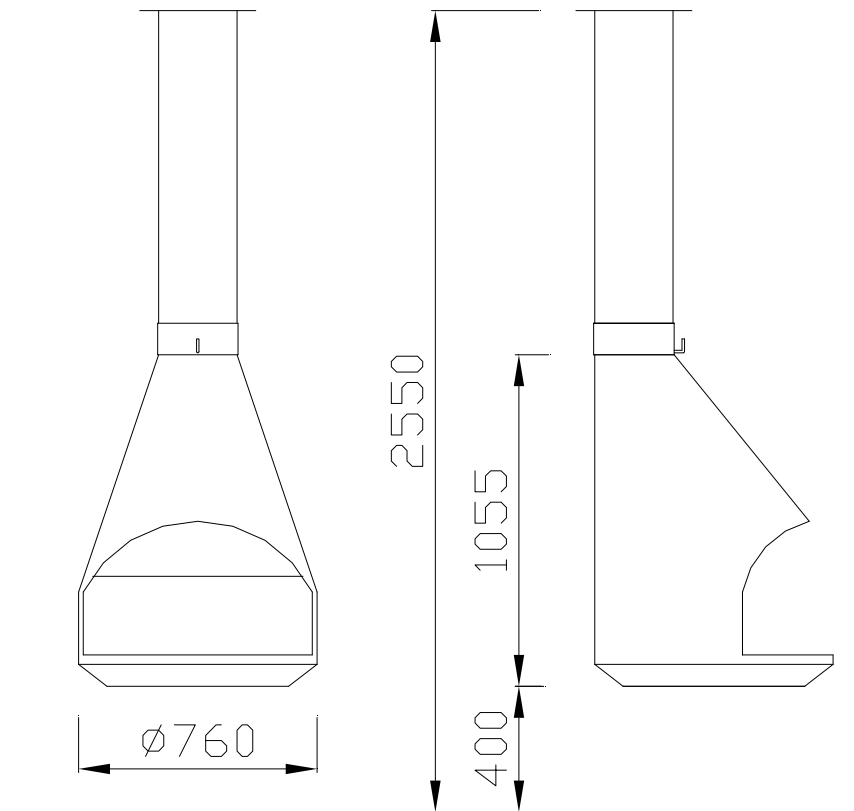

SERIE L20 L-200/1000

HERA CENTRAL

INSTRUCCIONES DE MONTAJE

ASSEMBLY INSTRUCTIONS

INSTRUCTIONS D'ASSEMBLAGE

ISTRUZIONI PER L'ASSEMBLAGGIO

INSTRUÇÕES DE DE FILME

TRAFORART