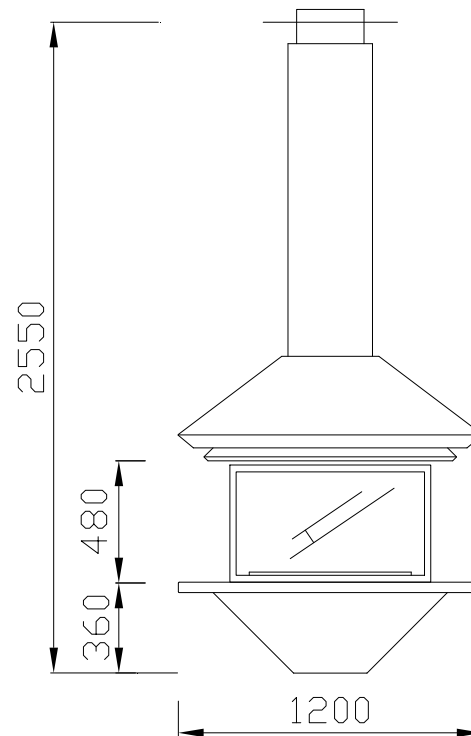

SERIE V80 V-280/4004

GAIA CENTRAL

INSTRUCCIONES DE MONTAJE

ASSEMBLY INSTRUCTIONS

INSTRUCTIONS D'ASSEMBLAGE

ISTRUZIONI PER L'ASSEMBLAGGIO

INSTRUÇÕES DE DE FILME

TRAFORART